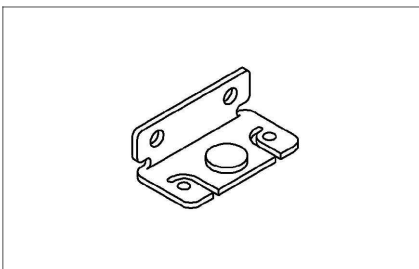

# Zubehör für Schiebetüren - für Glastürblätter

**1** Laufschiene

**2** Befestigung

**3** Rollapparat

**4** Glasklemmstück

**6** untere Führung

**7** unterer Anschlagpuffer

**5** Fangstopper

Synchronbeschlag

SmartStop

SmartClose