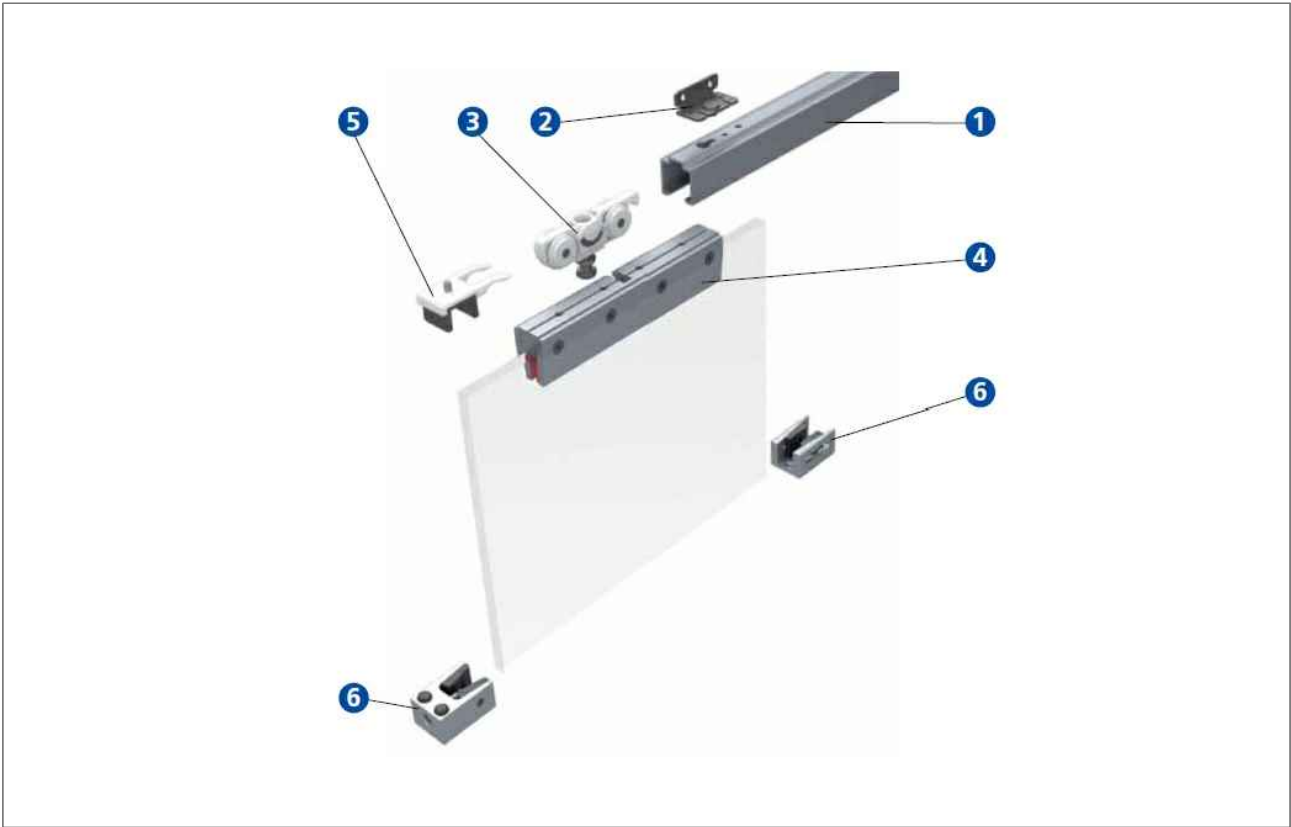

# Zubehör für Schiebetüren - für Glastürblätter

**1** Laufschiene

**2** Befestigung

**3** Rollapparat

**4** Glasklemmstück

**6** untere Führung

**7** unterer Anschlagpuffer

**5** Fangstopper

Synchronbeschlag

SmartStop

SmartClose