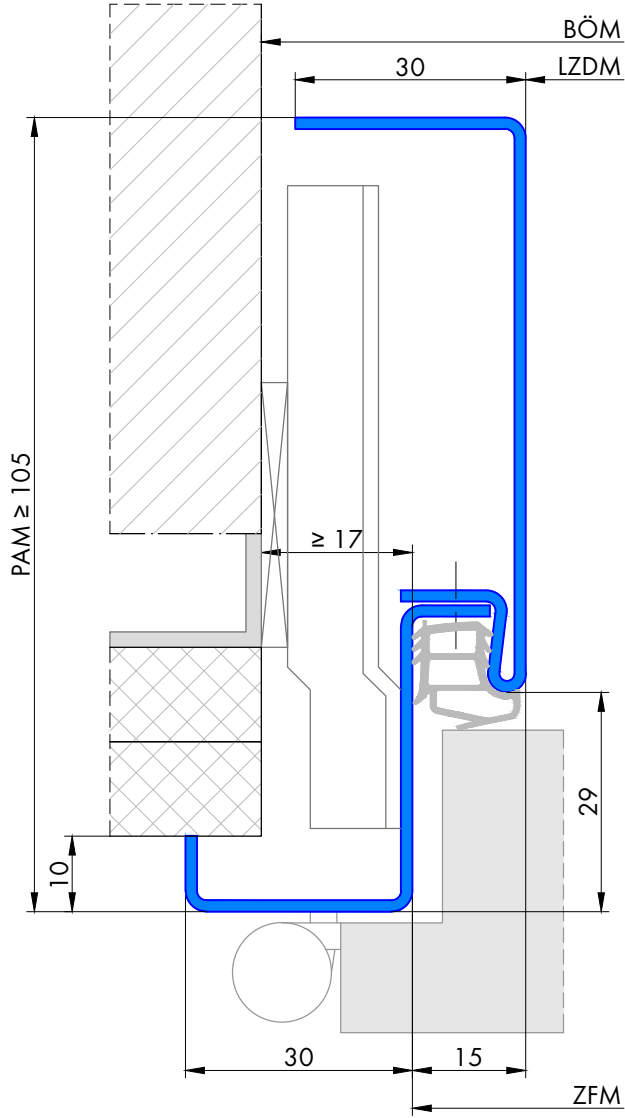

# 303 Eckzarge zweischalig

Profil 303a  
für gefälztes 40mm Holztürblatt

Profil 303a  
für Ganzglastürblatt

FT	Glastür
29	8mm
31	10mm

Profil 303b  
für stumpfes 40mm Holztürblatt