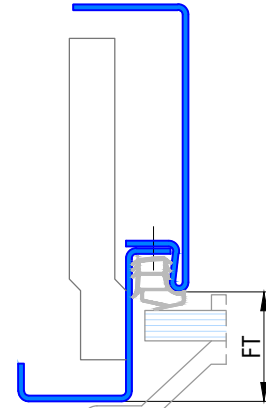

# 303 Eckzarge zweischalig

Profil 303a  
für gefälztes 40mm Holztürblatt

Profil 303a  
für Ganzglastürblatt

FT	Glastür
29	8mm
31	10mm

Profil 303b  
für stumpfes 40mm Holztürblatt