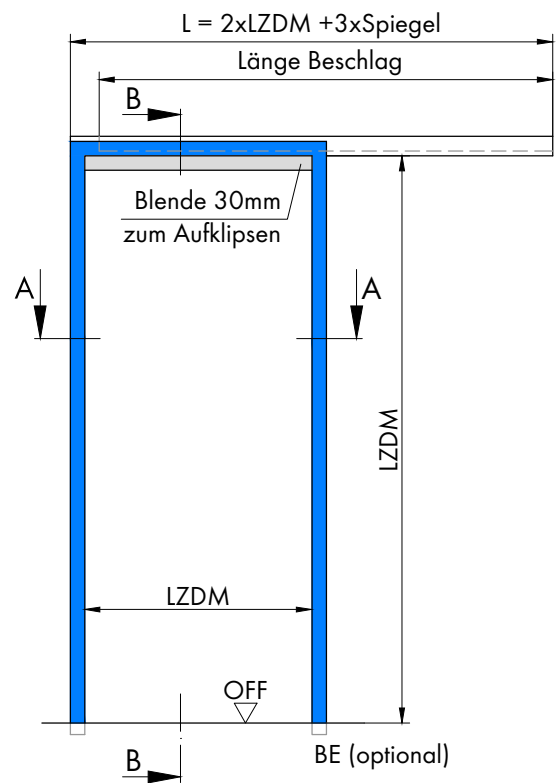

# 503.2 Schiebetürzarge - in der Wand laufend für Ständerwerk einflügelig

Profil 503.2  
für 40mm Holztürblatt

wandbegleitender Einbau

Varianten: