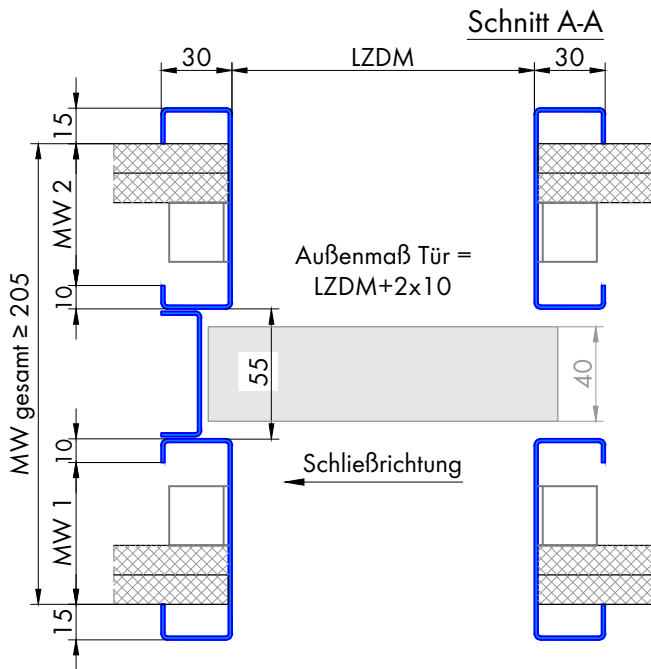

# 503.2 Schiebetürzarge - in der Wand laufend für Ständerwerk einflügelig

Profil 503.2  
für 40mm Holztürblatt

wandbegleitender Einbau

Varianten: