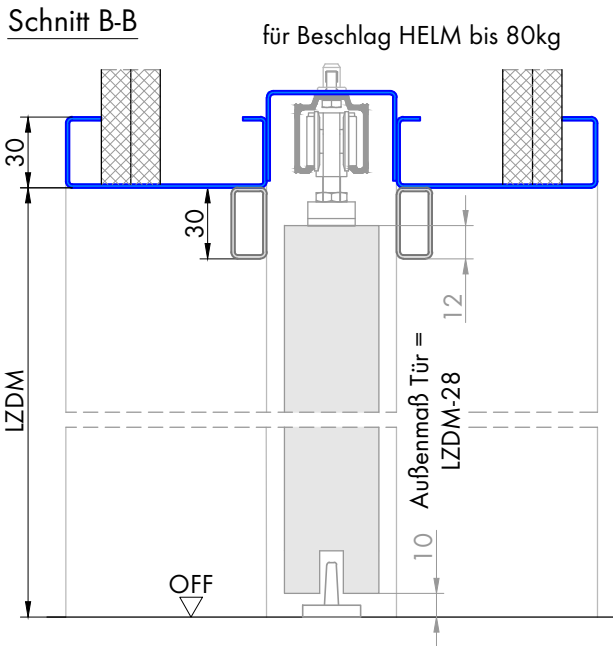

# 503.2 Schiebetürzarge - in der Wand laufend für Ständerwerk einflügelig

Profil 503.2  
für 40mm Holztürblatt

wandbegleitender Einbau

Varianten: