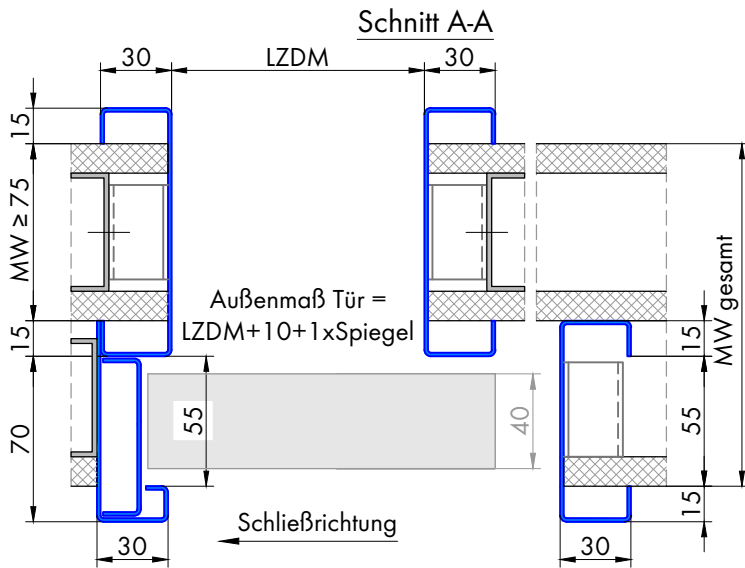

# 504.2 Schiebetürzarge - in der Nische laufend für Ständerwerk einflügelig

Profil 504.2  
für 40mm Holztürblatt

wandbegleitender Einbau  
Beschlagskasten schraubbar,  
lose mitgeliefert

Varianten: