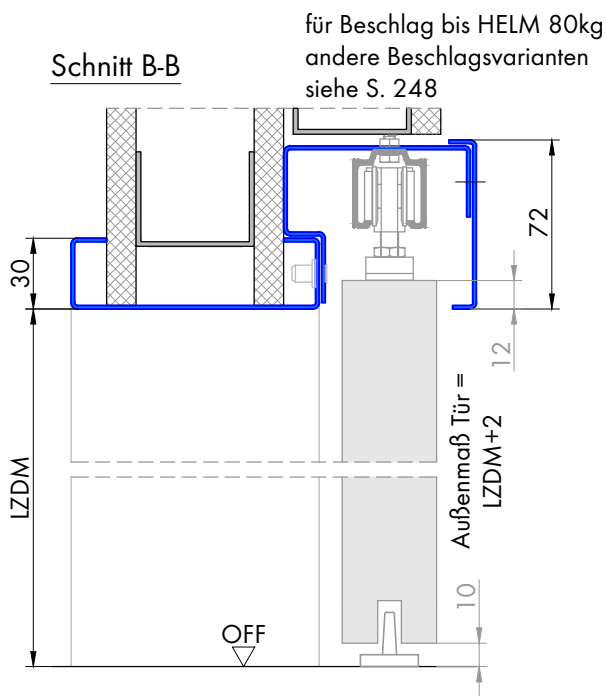

# 504.2 Schiebetürzarge - in der Nische laufend für Ständerwerk einflügelig

Profil 504.2  
für 40mm Holztürblatt

wandbegleitender Einbau  
Beschlagskasten schraubbar,  
lose mitgeliefert

Varianten: