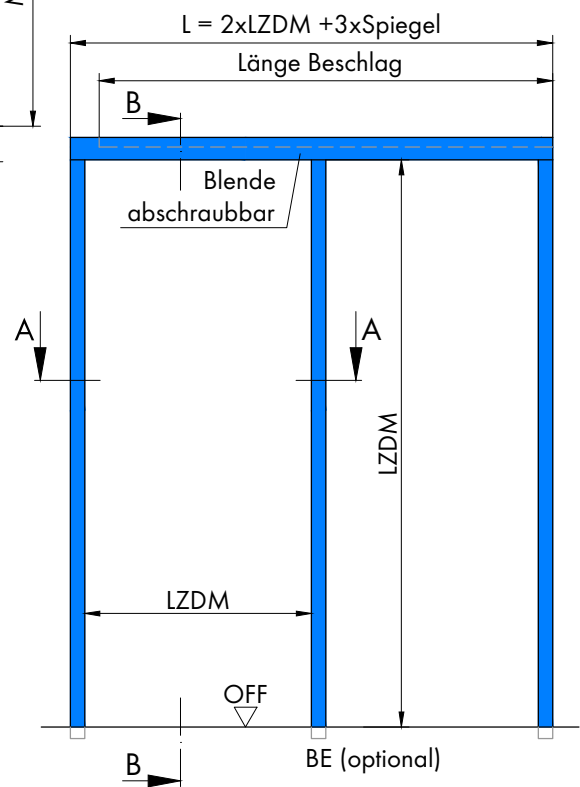

# 504.2 Schiebetürzarge - in der Nische laufend für Ständerwerk einflügelig

Profil 504.2  
für 40mm Holztürblatt

wandbegleitender Einbau  
Beschlagskasten schraubbar,  
lose mitgeliefert

Varianten: