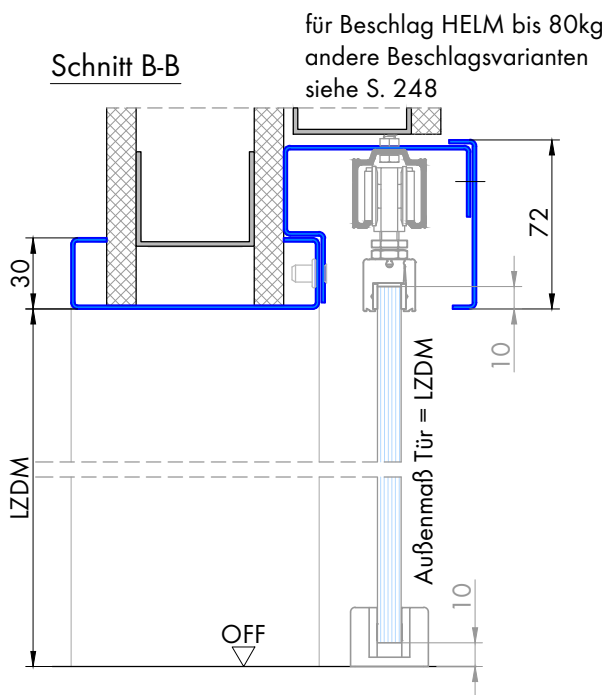

# 504.2 Schiebetürzarge - in der Nische laufend für Ständerwerk einflügelig

Profil 504.2  
für Ganzglastürblatt

wandbegleitender Einbau  
Beschlagskasten schraubbar,  
lose mitgeliefert

Varianten: