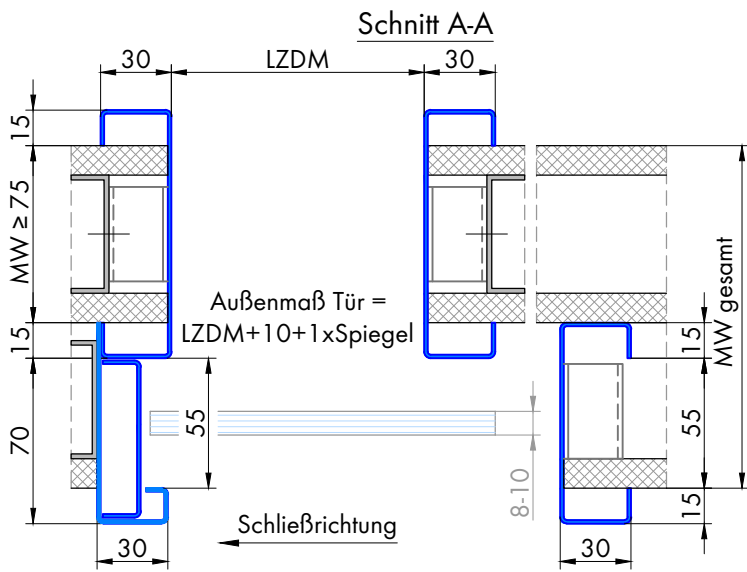

# 504.2 Schiebetürzarge - in der Nische laufend für Ständerwerk einflügelig

Profil 504.2  
für Ganzglastürblatt

wandbegleitender Einbau  
Beschlagskasten schraubbar,  
lose mitgeliefert

Varianten: