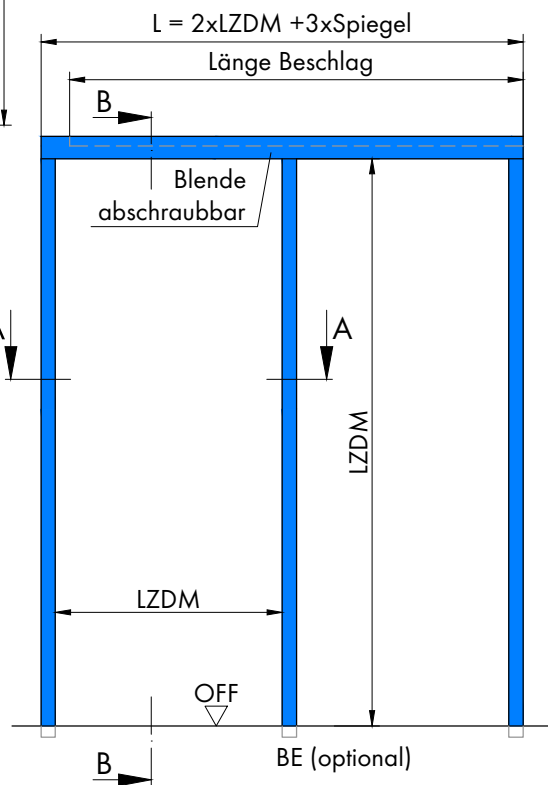

# 504.2 Schiebetürzarge - in der Nische laufend für Ständerwerk einflügelig

Profil 504.2  
für Ganzglastürblatt

wandbegleitender Einbau  
Beschlagskasten schraubbar,  
lose mitgeliefert

Varianten: