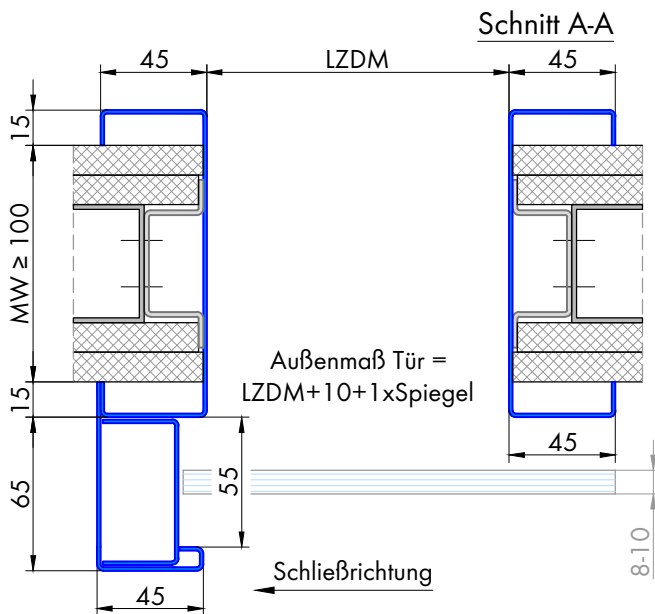

## 502.2 Schiebetürzarge - vor der Wand laufend für Ständerwerk einflügelig

Profil 502.2  
für 8-10mm Ganzglastürblatt

wandbegleitender Einbau  
Beschlagskasten schraubbar,  
lose mitgeliefert

Varianten: