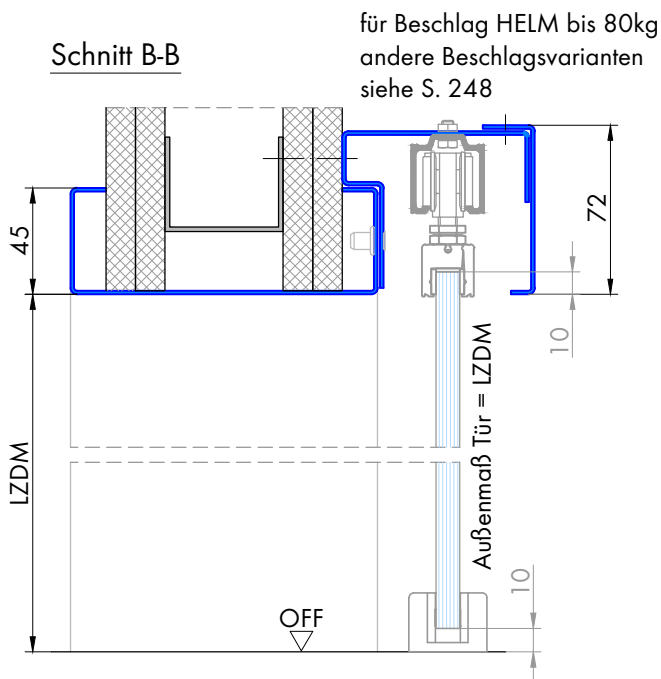

## 502.2 Schiebetürzarge - vor der Wand laufend für Ständerwerk einflügelig

Profil 502.2  
für 8-10mm Ganzglastürblatt

wandbegleitender Einbau  
Beschlagskasten schraubbar,  
lose mitgeliefert

Varianten: