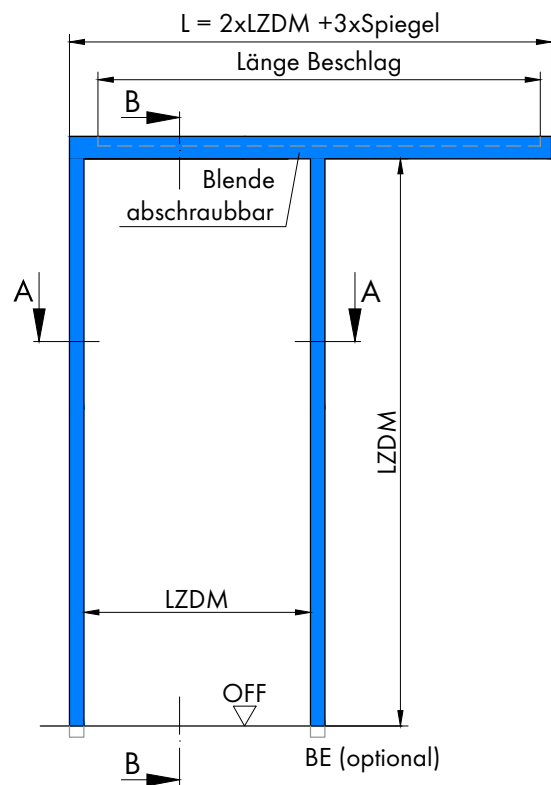

## 502.2 Schiebetürzarge - vor der Wand laufend für Ständerwerk einflügelig

Profil 502.2  
für 8-10mm Ganzglastürblatt

wandbegleitender Einbau  
Beschlagskasten schraubbar,  
lose mitgeliefert

Varianten: